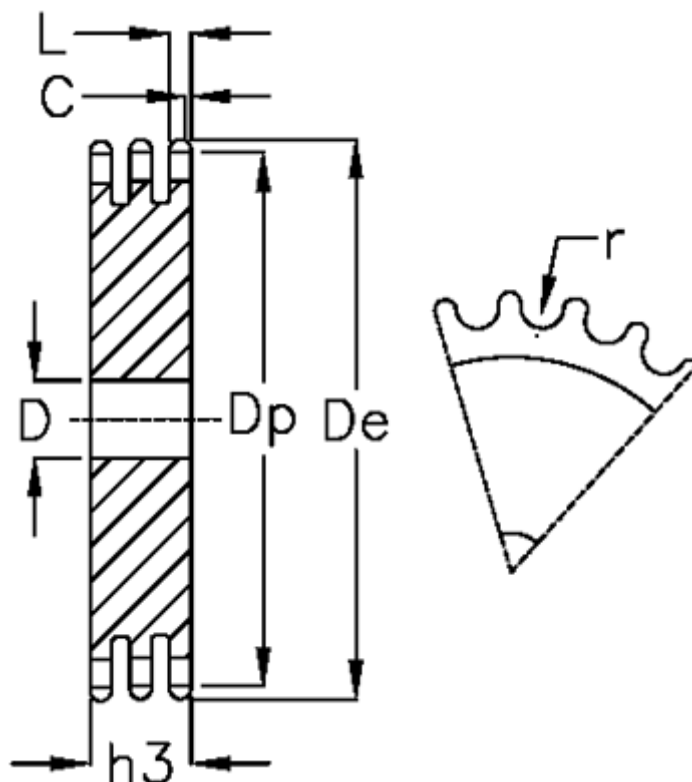

Varenummer: 616023009028
Beskrivelse: Pladehjul 20 B-3 Z=28 triplex

Mål

Antal tænder	= 28	L = 18.2
C	= 4	r = 19.05
D	= 25	
De	= 298.7	
Dp	= 283.56	
For kædebetegnelse	= 20 B-3	
For kæde størrelse	= 1 1/4 x 3/4	
h3	= 91	